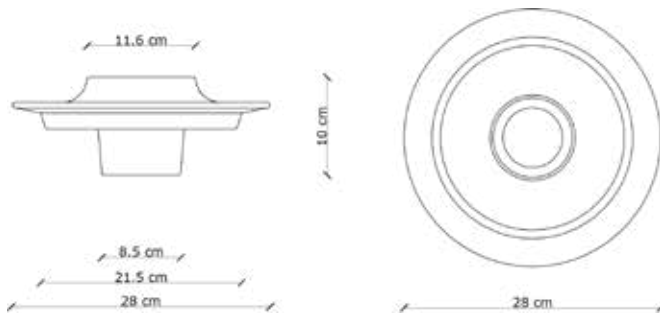

NAME	VOILÀ
CODE	C2775
COLLECTION	DECO'
DATE	11/12/24
REV.	02

MADE IN ITALY

SCHEDA TECNICA | DATA SHEET

FINITURE DISPONIBILI | AVAILABLE FINISHES

COMPONENTI E MATERIALI | COMPONENTS AND MATERIALS

Tipologia | Light type

Materiale principale | Main material

applique | wall lamp

ceramica | ceramic

INFORMAZIONI TECNICHE | TECHNICAL DATA

Classe Class	I
IP IP	20
Potenza lampadina Bulb Power	max 53 W
Attacco Socket	E27
Peso Netto Net weight	2,55 Kg
Orientabilità Adjustability	no
Alimentazione Power supply	220-240 V
Tipologia di spina Type of plug	-
Classe energetica Energy Class	A++ > D
Imballo 1 Packaging 1	35 x 35 x 15 cm
Peso imballo Weight Packagings	3 Kg