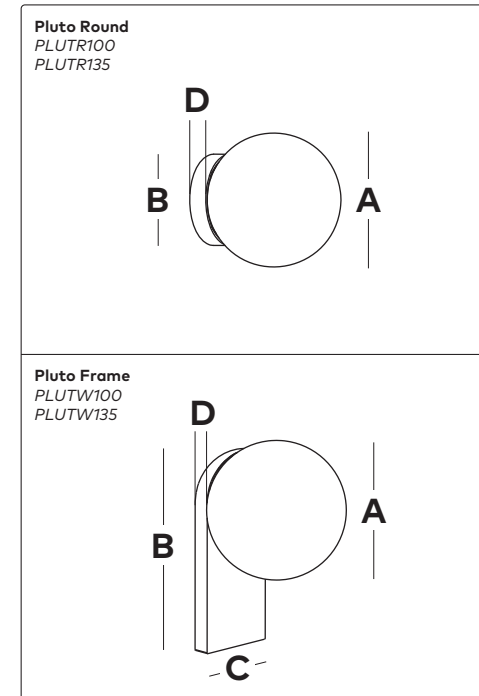

## Pluto

CEILING/WALL LIGHT

<b>Base Codes</b>	<b>Round</b> PLUTR	<b>Frame</b> PLUTW	<b>Power</b> 719 Watts
	<b>Class I</b> 220–240V – 50/60Hz	<b>Material</b> Aluminium	<b>Install Person/s</b> 1x
			<b>IP54</b>

### Sizing Variations

Product Code	A	B	C	D
PLUTR100	Ø 100	Ø 76	-	22
PLUTR135	Ø 135	Ø 92	-	22
PLUTW100	Ø 100	178	72	17
PLUTW135	Ø 135	217	77	19

All measurements are in millimetres.